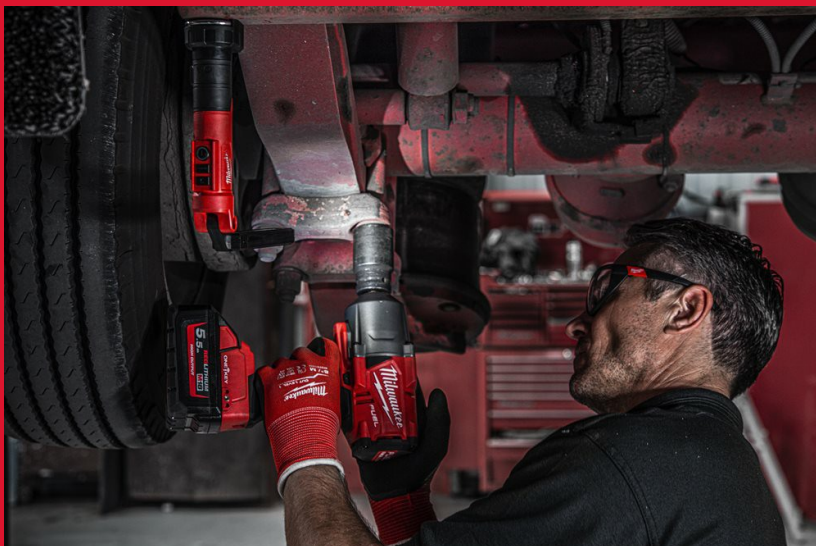

L4 SL550-301

LATARKA AKUMULATOROWA USB 550 LUMENÓW

- Oświetlenie TRUEVIEW™ o wysokiej rozdzielczości do 550 lumenów
- Do 5 godzin pracy na akumulatorze USB REDLITHIUM™ 3.0 Ah
- Latarka 4 w 1 posiada 4 funkcje wyboru do precyzyjnego ustawiania ostrości podczas inspekcji, oświetlenia zadaniowego lub kierunkowego, co pozwala na pełną kontrolę nad mocą i intensywnością wiązki w dowolnej pozycji
- Obroty głowicy w pionie o 220° z opcją pojedynczej lub obu paneli świetlnych pozwala na wygodne oświetlenie kierunkowe
- Kategoria ochrony IP52 - zabezpieczenie przed kurzem i wodą. Urządzenie wytrzyma upadki z maksymalnie 2 m wysokości
- Mocowanie magnetyczne do obsługi bez użycia rąk i mocowanie na hak do bezpiecznego przechowywania
- Wygodne ładowanie baterii REDLITHIUM™ USB wewnątrz za pomocą kabla USB-C ze źródła zasilania USB lub gniazdka sieciowego (wtyczka nie jest dołączona)
- Zawiera kabel USB

Maks. moc światła w trybie przednim, trybie tylnym, trybiepodwójnym i trybie inspekcyjnym (wysoki) (h)	550/550/550/250
--	-----------------

Maks. czas pracy z baterią L4 B3 tryb frontalny, tryb tylny, tryb podwójny i tryb inspekcyjny [h]	2/ 4.5/ 2/ 5
---	--------------